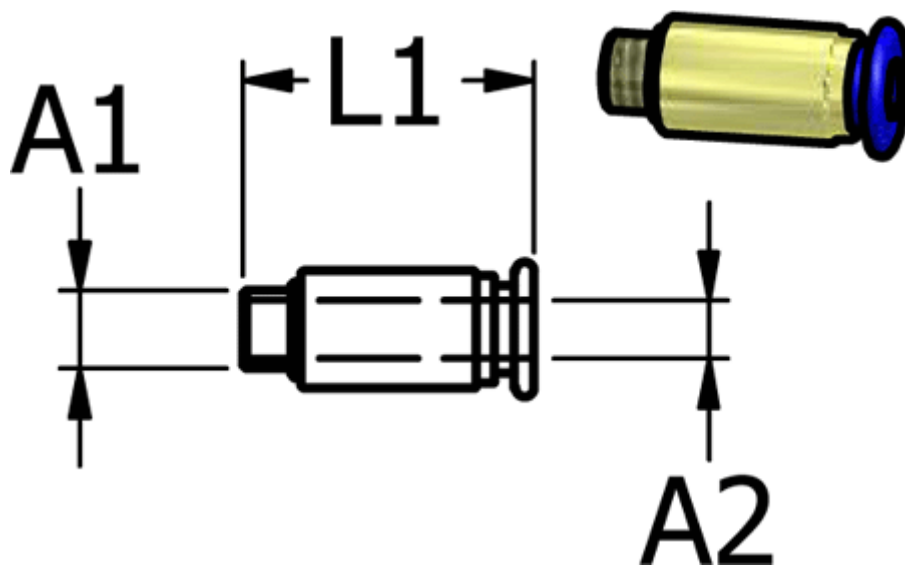

Varenummer: 586POC66

Beskrivelse: Mini Push-in POC66, lige m/rundt hus, M6 slange Ø6

## Mål

Gevind A1	= M6
L1	= 18.5
Udv. slangediameter A2	= 6 mm